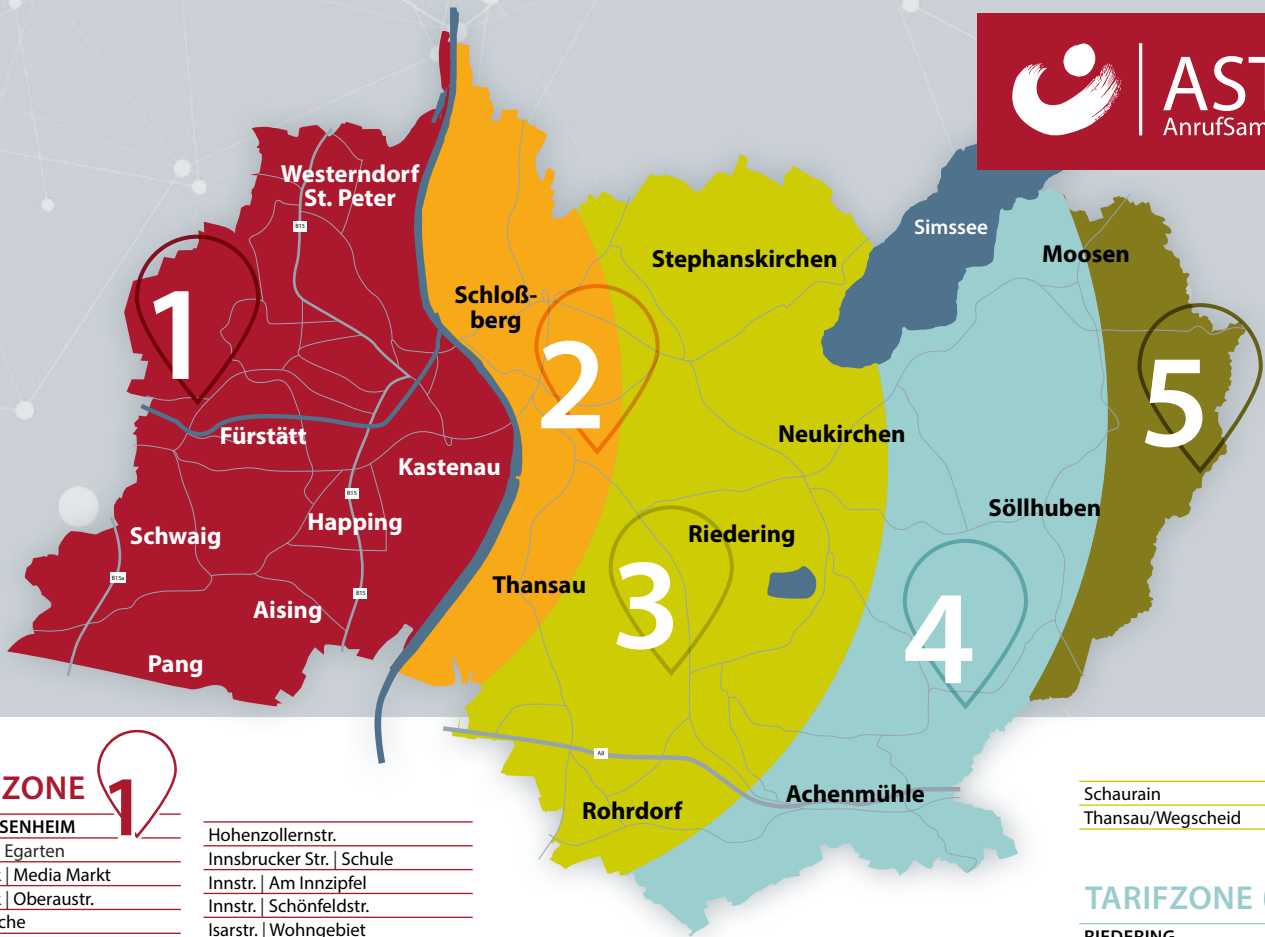

FAHRPREISE

INNERHALB EINER TARIFZONE
ERWACHSENER 4,00 €
KIND 2,80 €

VON ZONE NACH ZONE
ERWACHSENER 4,00 €
KIND 2,80 €

VON ZONE NACH ZONE
ERWACHSENER 6,00 €
KIND 4,20 €

VON ZONE NACH ZONE
ERWACHSENER 8,00 €
KIND 5,60 €

VON ZONE NACH ZONE
ERWACHSENER 10,00 €
KIND 7,60 €

Kind: 4 -15 Jahre, Kinder bis 4 Jahren fahren kostenlos mit.

Sie lösen bereits bei Beginn der Fahrt Ihren Fahrschein. Die allgemeinen Beförderungsbedingungen finden Sie auf unserer Website unter: swro.de/ast

TARIFZONE 1

STADT ROSENHEIM

- Adlerweg | Egarten
- Aicherpark | Media Markt
- Aicherpark | Oberaustr.
- Aising | Kirche
- Aising | Schule
- Aisinger Str. | Heilig Blut
- Aisinger Str. | Kalten Eck
- Aisinger- | KIRSTEINSTR.
- Alte Landstr.
- Am Stocket | Gabelsbergerstr.
- Am Stocket | Hoppenbichlerstr.
- Am Wasen | Cafe Neu
- Am Wasen | Panger Str.
- Au-/Mühlbachstr.
- Äuß. Münchener | Aicherpark
- Äuß. Münchener | Brückenberg
- Äuß. Münchener | Am Gries
- Bahnhof Haltestelle A
- Brannenburger Str. | WEKO
- Chiemseestr. | Freibad
- Dorfstr. | Am Wasen
- Ebersberger Str. | Pernauerstr.
- Ebersberger Str. | Umlandstr.
- Ebersberger Str. | Karo-Gymn.
- Ebersberger Str. | Mitterfeld
- Eichenweg | Hainholzstr.
- Eichenweg | Kiefernweg
- Ellmaierstr.
- Endorfer Au | Krones
- Enzenspergerstr. | BBG
- Erlenau | Bürgerheim
- Erlenau | Pernauerstr.
- Finsterwalderstr. | Aicherpark
- Finsterwalderstr. | Am Gries
- Finsterwalderstr. | Mitte
- Gewerbegebiet Ost
- Gewerbegebiet Schwaig
- Gießenbachstr.
- Gießerei- | Salinstr.
- Gillitzerstr.
- Gluck- | Austr.
- Grünthalweg
- Happing
- Happinger Str. | Kirchenweg
- Happinger Au Str. | Feld
- Happinger Au Str. | Heimstr.
- Herbststr. | Friedhof
- HLG | Ignaz-Günther-Gym.
- Hochgern- | Breitensteinstr.
- Hochgernstr. | Brückenberg
- Hochschulstr. | FH
- Hohenofen
- Hohenofener- | Alte Landstr.