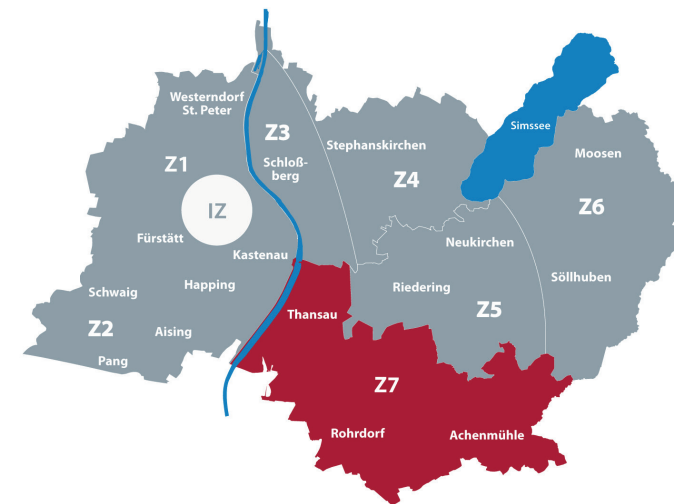

Bitte berücksichtigen Sie, dass sich die Abfahrtszeit des AST um 10 Minuten verzögern kann.

Sicher Zuhause ankommen

Das AST bringt Sie im Stadtgebiet Rosenheim sowie den Gemeindegebieten Stephanskirchen, Riedering und Rohrdorf zu allen Zielen und bis vor die Haustüre.

Stadtwerke Rosenheim
GmbH & Co. KG

Bayerstraße 5
83022 Rosenheim

08031 365-2626

info-stadtwerke@swro.de
www.swro.de

Rosenheims AST-reiner Service

Anrufsammeltaxi
für Rosenheim,
Stephanskirchen und
neu auch für Riedering
und Rohrdorf

☎ 08031 15144

Stand: Juli 2020

Ein Service der
Stadtwerke Rosenheim

Haltestellen Rosenheim

Innenzone

Bahnhof Haltestelle, „A“
Eisstadion/Brianconstr.
Ellmaierstr.
Gießereistr./Salinstr.

Gillitzerblock
Herbststr./Friedhof
Innstr./Schönfeldstr.
Max-Bram-Platz

Münchener Str./Atrium
Stadtmitte Haltestelle „G“

Zone 1 - Rosenheim

Aisinger Str./Heilig Blut
Aisinger Str./Kalten Eck
Äußere Münchener Str./
- Aicherpark
- Brückenberg
- Am Gries
Am Stocket/Gabelsbergerstr.
Am Stocket/Hoppenbichlerstr.
Au/Mühlbachstr.
Chiemssestr./Freibad
Ebersberger Str./Pernauerstr.
Ebersberger Str./Karo-Gym.
Ebersberger Str./Mitterfeld
Ebersberger Str./Umlandstr.
Eichenweg/Hainholzstr.
Eichenweg/Kieferweg
Endorfer Au/Krones
Enzenspergerstr./BBG
Erlenau/Bürgerheim
Erlenau/Pernauerstr.
Finsterwalderstr./Aicherpark
Finsterwalderstr./Am Gries
Finsterwalderstr./Mitte
Gewerbegebiet Ost
Gießenbachstr.
Gluckstr./Austr.